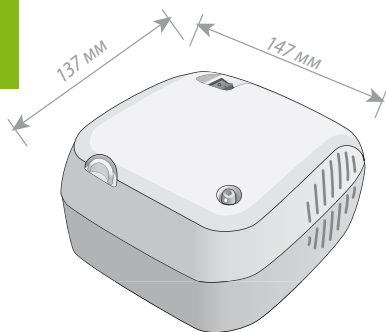

**НОВЫЙ
КОМПАКТНЫЙ**

Little Doctor®

Дышите свободно!

ИНГАЛЯТОР **LD-220C**

- СУПЕР КОМПАКТНЫЙ
- МАЛОШУМНЫЙ
- ТРИ РАЗНЫХ ОТБОЙНИКА

Little Doctor®

COMPLETE SET INCLUDED
ADULT MASK
& CHILD MASK

LD-220C

компактный
компрессорный
ингалятор

3 РАСПЫЛИТЕЛЯ В КОМПЛЕКТЕ
для разных отделов дыхательных путей

Объем резервуара для ингаляционного раствора	10 мл
Остаточный объем ингаляционного раствора	0,5 мл
Потребляемая мощность	60 Вт
Средний размер частиц, MMAD (расп. A/B/C)	3,5/4,0/5,0 мкм
Максимальное время непрерывной работы	20 минут